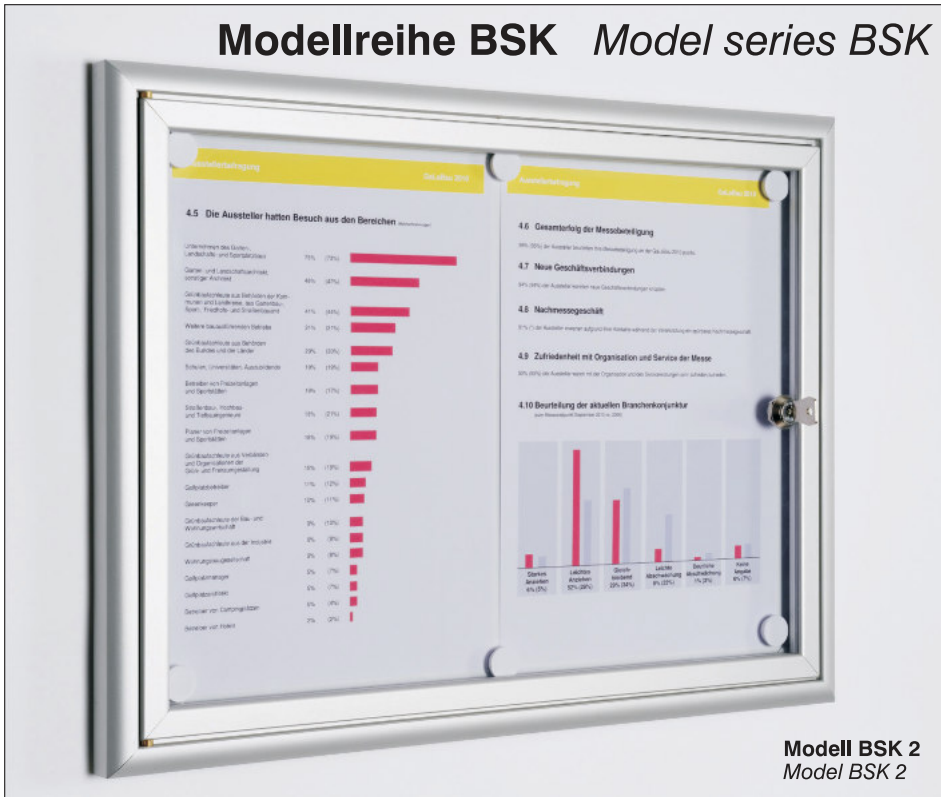

Schaukästen und Vitrinen

SOFTLINE SCHAUKÄSTEN SOFTLINE DISPLAY CASES

Modellreihe BSK Model series BSK

Modell BSK 2
Model BSK 2

Standardgrößen abgestimmt auf
DIN A4-Formate.
Standard sizes designed for
DIN A4 sheets.

SOFTLINE gerundete Profile.
SOFTLINE rounded profile.

**Softline – Profil in modernem Design.
Abgestimmt auf DIN A4-Aushänge.
Für innen zur Wandmontage, nur 22 mm Tiefe.**

Standard-Ausführung:

- Modernes abgerundetes Softline-Profil.
- Alu-silberfarbig eloxiert.
- Nutzbare Innentiefe 10 mm.
- Seitlicher Drehflügel mit stabilem Alu-Rahmen.
- Schlagfestes Acrylglas.
- Abschließbar.
- Magnethaftende Rückwand, weiß (inkl. 4 Magnete).
- Versand in bruchsicherer, recycelbarer Kartongabe.

**Softline – Modern designed profile.
Created for displaying DIN A4 sheets.
For indoor wall mounting, depth only 22 mm.**

Standard Model

- Modern rounded Softline profile.
- Aluminium silver anodised.
- Useable internal depth 10 mm.
- Side hinged glass door with sturdy aluminium frame.
- Shatter-proof acrylic glass.
- Lockable.
- Rear wall magnetic board, white (incl. 4 magnets).
- Dispatch in recyclable cardboard packing.

| Abmessungen in mm Dimensions in mm | Außenmaß B/H External dimensions W/H | DIN Format | 284 x 374 | 504 x 374 | 714 x 374 | 504 x 674 | 663 x 910 | 714 x 974 |
|---|---|----------------------|-----------|-----------|-----------|-----------|-----------|-----------|
| | | | 1 x A4 | 2 x A4 | 3 x A4 | 4 x A4 | 8 x A4 | 9 x A4 |
| | | Modell Model | BSK 1 | BSK 2 | BSK 3 | BSK 4 | BSK 8 | BSK 9 |
| Eloxiert Alu-silberfarbig Anodised aluminium silver | | Art.-Nr. Item No. | 103100113 | 103100114 | 103100119 | 103100115 | 103100132 | 103100116 |