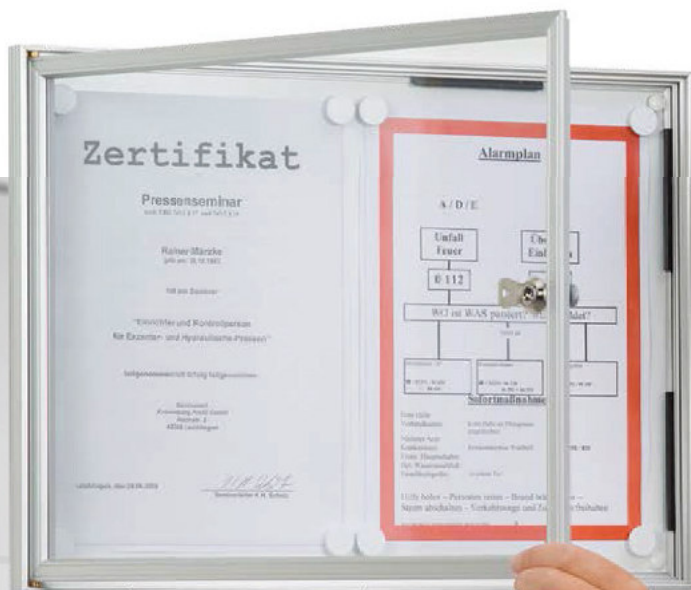

Schaukästen und Vitrinen

BASIC-SCHAUKÄSTEN

Für innen zur Wandmontage. Nur 22 mm Tiefe.
Preiswerter, leichter Aluminium-Schaukasten.
Superflaches Basis-Modell für enge Räume.
Passt in jeden Aufzug.

STANDARD AUSFÜHRUNG:

- Alu-silberfarbig eloxiert.
- Nutzbare Innentiefe 10 mm.
- Seitlicher Drehflügel mit stabilem Alu-Rahmen.
- Abschließbar.
- Schlagfestes Acrylglas.
- Magnethaftende Rückwand, weiß (inkl. 4 Magnete).
Weitere Magnete siehe Seite 52.
- Wahlweise in zwei formschönen Design-Varianten, Eckverbinder aus Aluminiumguss.
- Mehr Sicherheit: Unfallprävention durch „runde“ Ecken.
- Versand in bruchstärkerer, recycelbarer Kartontage.

Basic Notice Boards

For indoor mounting on walls. Only 22 mm deep.
Inexpensive, light aluminium display case.
Superflat basic model for confined areas.
Fits in any lift.

STANDARD MODEL:

- Aluminium silver anodised.
- Usable internal depth 10 mm.
- Side-hinged door with sturdy aluminium frame.
- Lockable.
- Shatter-proof acrylic glass.
- Magnetic rear wall, white (incl. 4 magnets).
For more magnets see page 52.
- Available in a choice of two elegant designs, corner connectors of cast aluminium.
- More safety: prevention of accidents due to „rounded“ corners.
- Dispatch in recyclable cardboard packing.

Modell BN 3
Model BN 3

Seitlicher Drehflügel mit stabilem Alu-Rahmen.
Side-opening sash with sturdy aluminium frame.

Wahlweise mit normaler spitzer Ecke oder mit runden Eckverbindern.
Supplied either with normal 90° corners or round corner connectors.